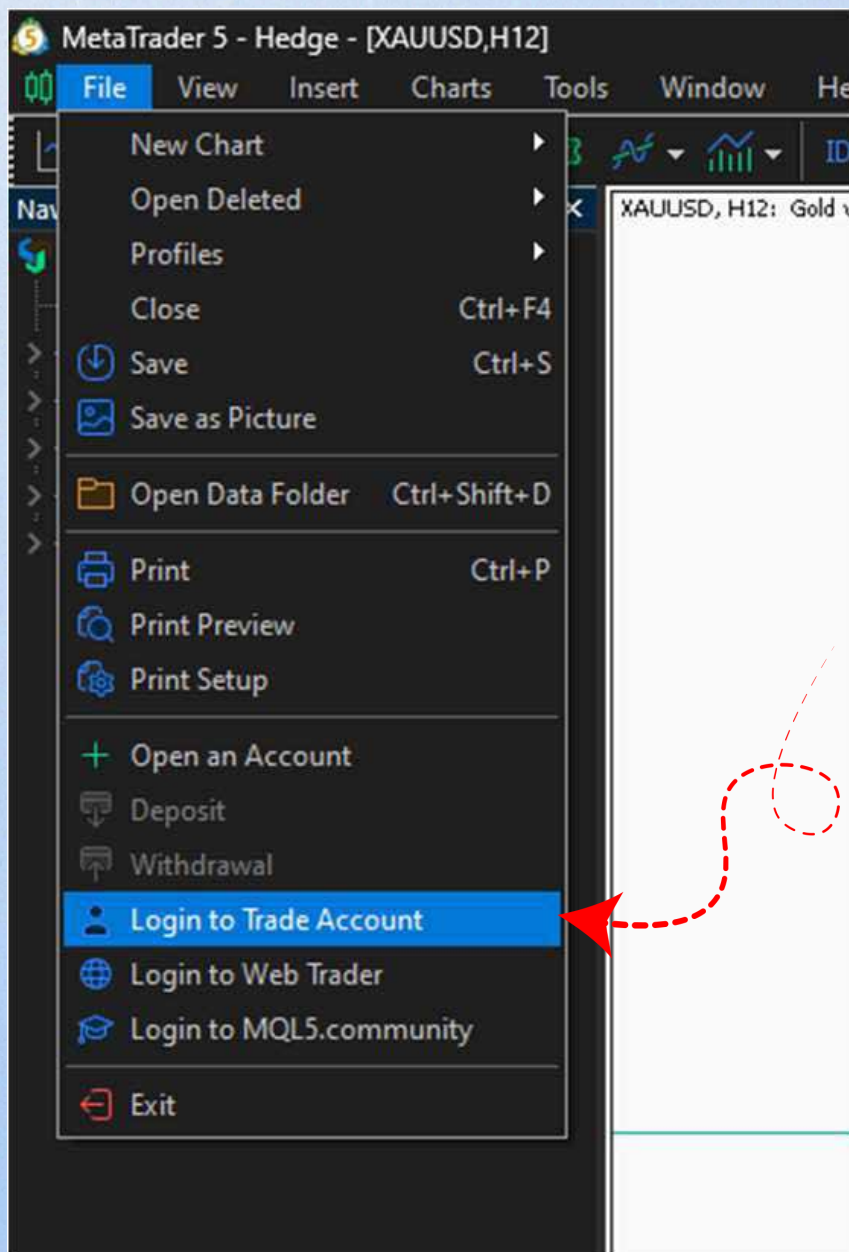

SarmayeGozareBartar

آموزش راه‌اندازی و استفاده از متاتریدر سرمایه‌گذار برتر روی شبکه ملی

معامله‌گر محترم،
در این راهنما، نحوه اتصال به متاتریدر
سرمایه‌گذار برتر از طریق شبکه ملی
توضیح داده شده است.

این آموزش بر اساس سیستم‌عامل
ویندوز تهیه شده؛ اما روند کلی آن در
سیستم‌عامل‌های لینوکس و مک نیز
مشابه است.

۱. راه‌اندازی در ویندوز، لینوکس و مک

۱/۱. اتصال بدون نیاز به VPN یا تغییر دهنده IP

در صورتی که اکانت سرمایه‌گذار برتر را هنوز در متاتریدر خود وارد نکرده‌اید، لطفاً مراحل زیر را انجام دهید:

ابتدا از منوی بالای متاتریدر، وارد بخش File شوید. سپس گزینه Login To Trade Account را انتخاب بفرمایید.