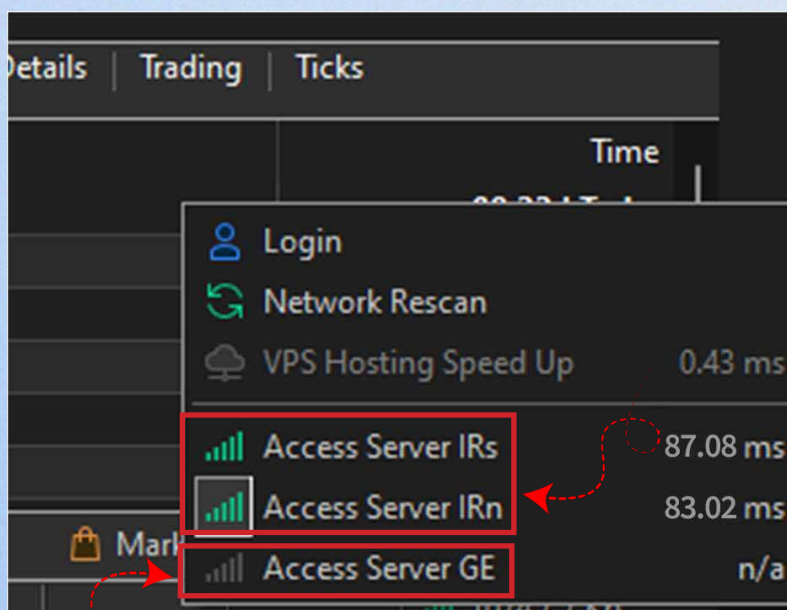

۱/۴. بهبود تجربه کاربری در ویندوز، لینوکس و مک

پس از اولین ورود موفق به متاتریدر، لیست سرورهای سرمایه‌گذار برتر در برنامه شما به‌روزرسانی می‌شود.

در حال حاضر، چند سرور دسترسی برای کاربران سرمایه‌گذار برتر آماده شده است. برای مشاهده این سرورها، می‌توانید روی بخش Network در گوشه پایین سمت راست متاتریدر کلیک کنید.

سرورهایی که با عنوان IR مشخص شده‌اند، برای دسترسی از طریق شبکه ملی آماده شده‌اند و برای کاربران داخل ایران قابل استفاده هستند. سرور GE نیز برای کاربران خارج از ایران در نظر گرفته شده است.